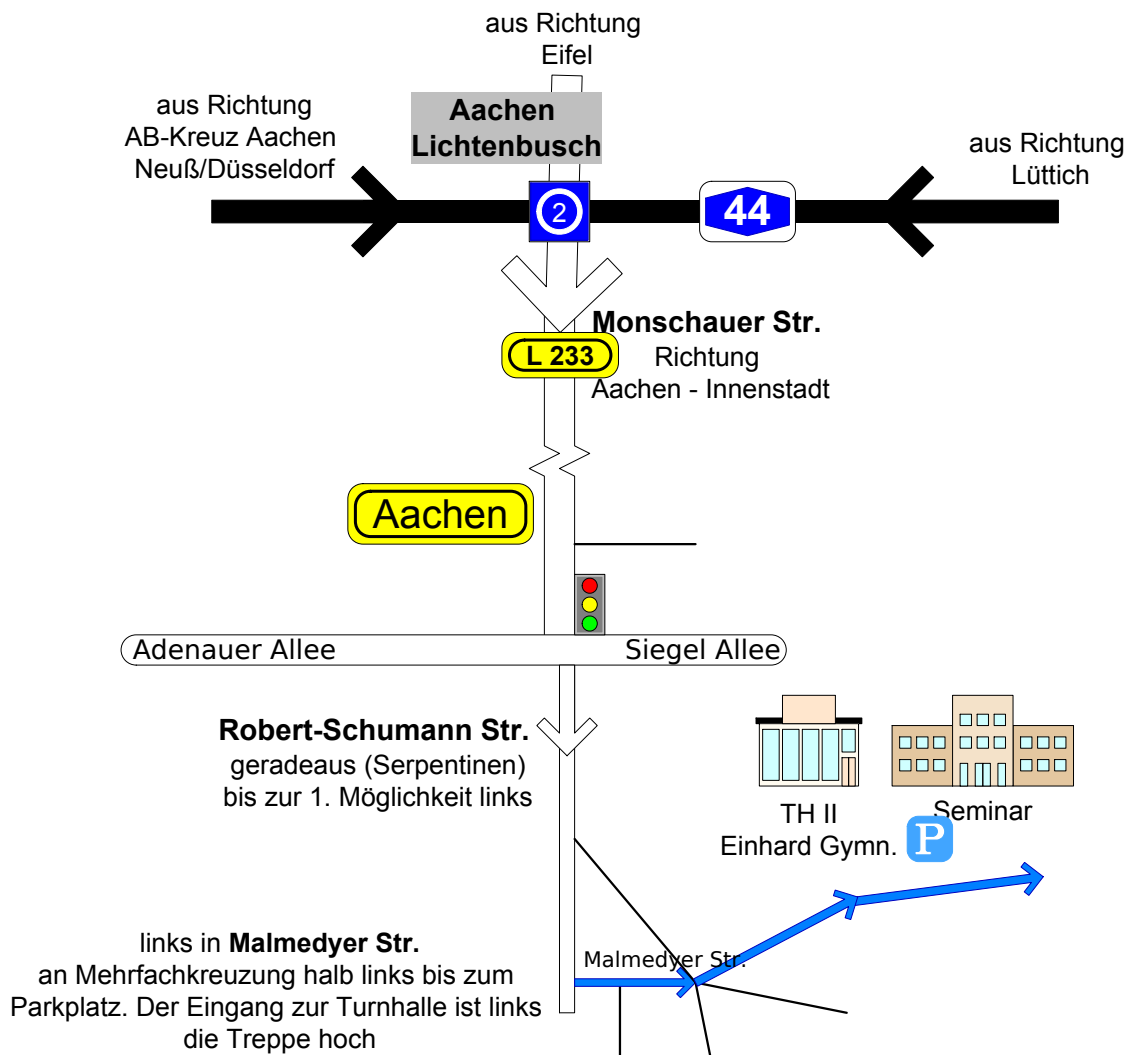

Anfahrtsplan Turnhalle II Einhard-Gymnasium Aachen-Burtscheid

aus Köln oder Düsseldorf kommend (BAB 4/44) am AB-Kreuz Aachen Richtung Lüttich (BAB 44), Abfahrt AC-Lichtenbusch rechts Richtung Aachen Innenstadt, immer geradeaus über den Alleenring (Ampelkreuzung) in die Robert-Schumann Str. Richtung Burtscheid, am Einhard Gymnasium vorbei bis zur 1. **erlaubten** Möglichkeit links in die **Malmedyer Str.** Auf der Malmedyer Str. bleiben (Achtung! an Mehrfachkreuzung halb links halten) bis linker Hand der Parkplatz für die Turnhalle kommt. Der Eingang zur Turnhalle ist links die Treppe hoch.