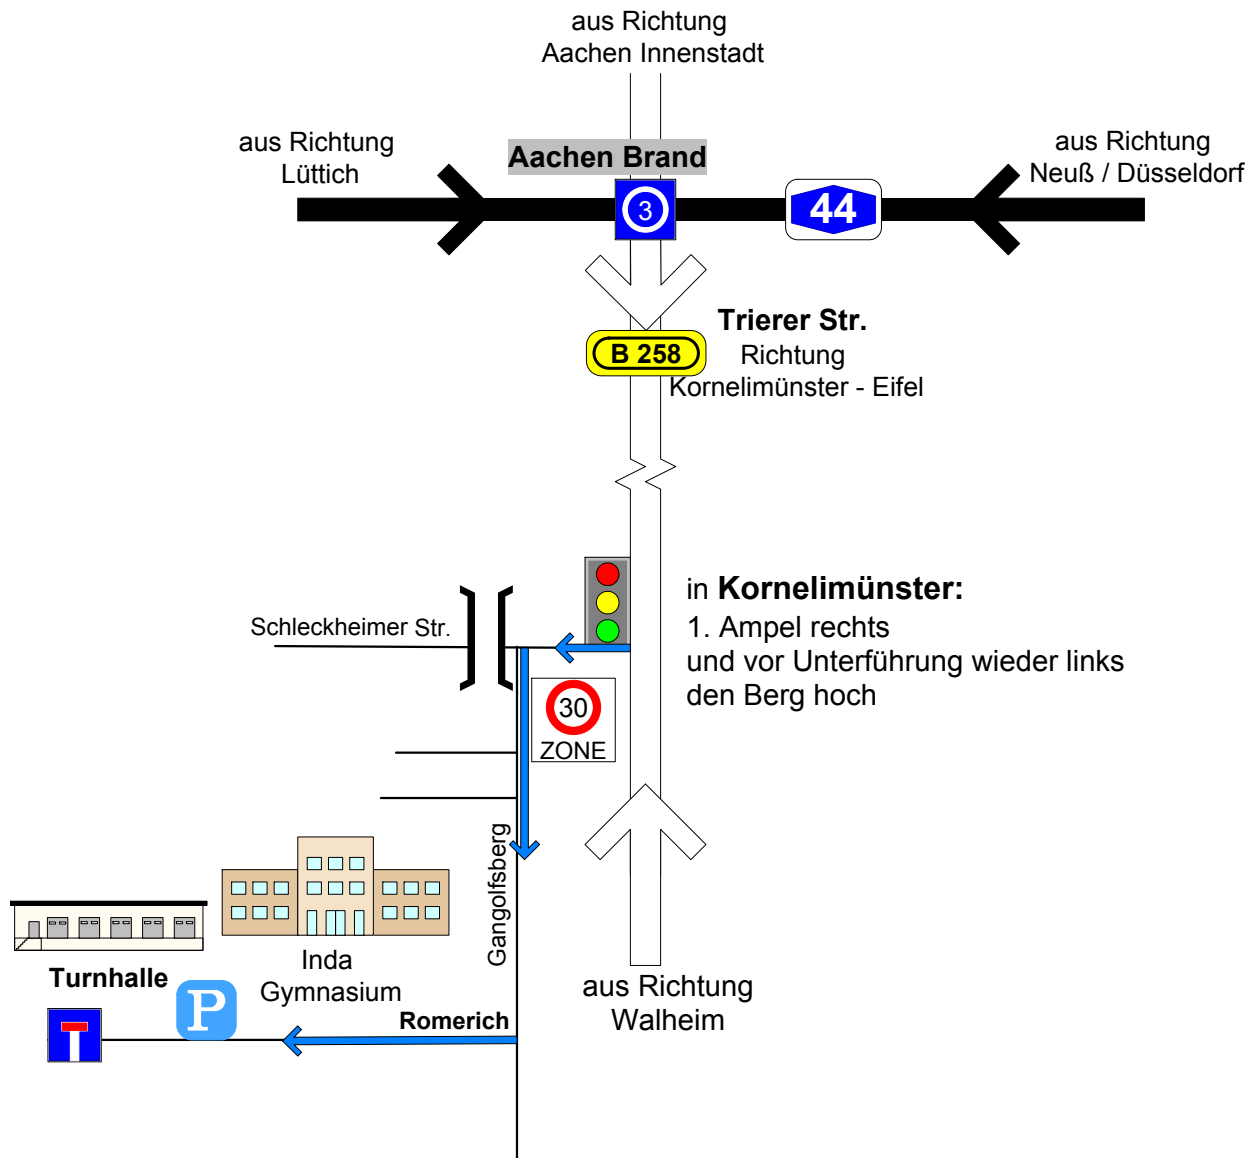

Anfahrtsplan Turnhalle Inda-Gymnasium Aachen-Kornelimünster

aus Köln oder Düsseldorf kommend (BAB 4/44) am AB-Kreuz Aachen Richtung Lüttich (BAB 44),
Abfahrt AC-Brand rechts durch Brand nach Kornelimünster,
direkt hinter dem Ortseingang (Ampel) rechts, vor der Brücke links,
anschließend dritte Straße rechts (Romerich, Beschilderung "Inda-Gymnasium Sporthalle").